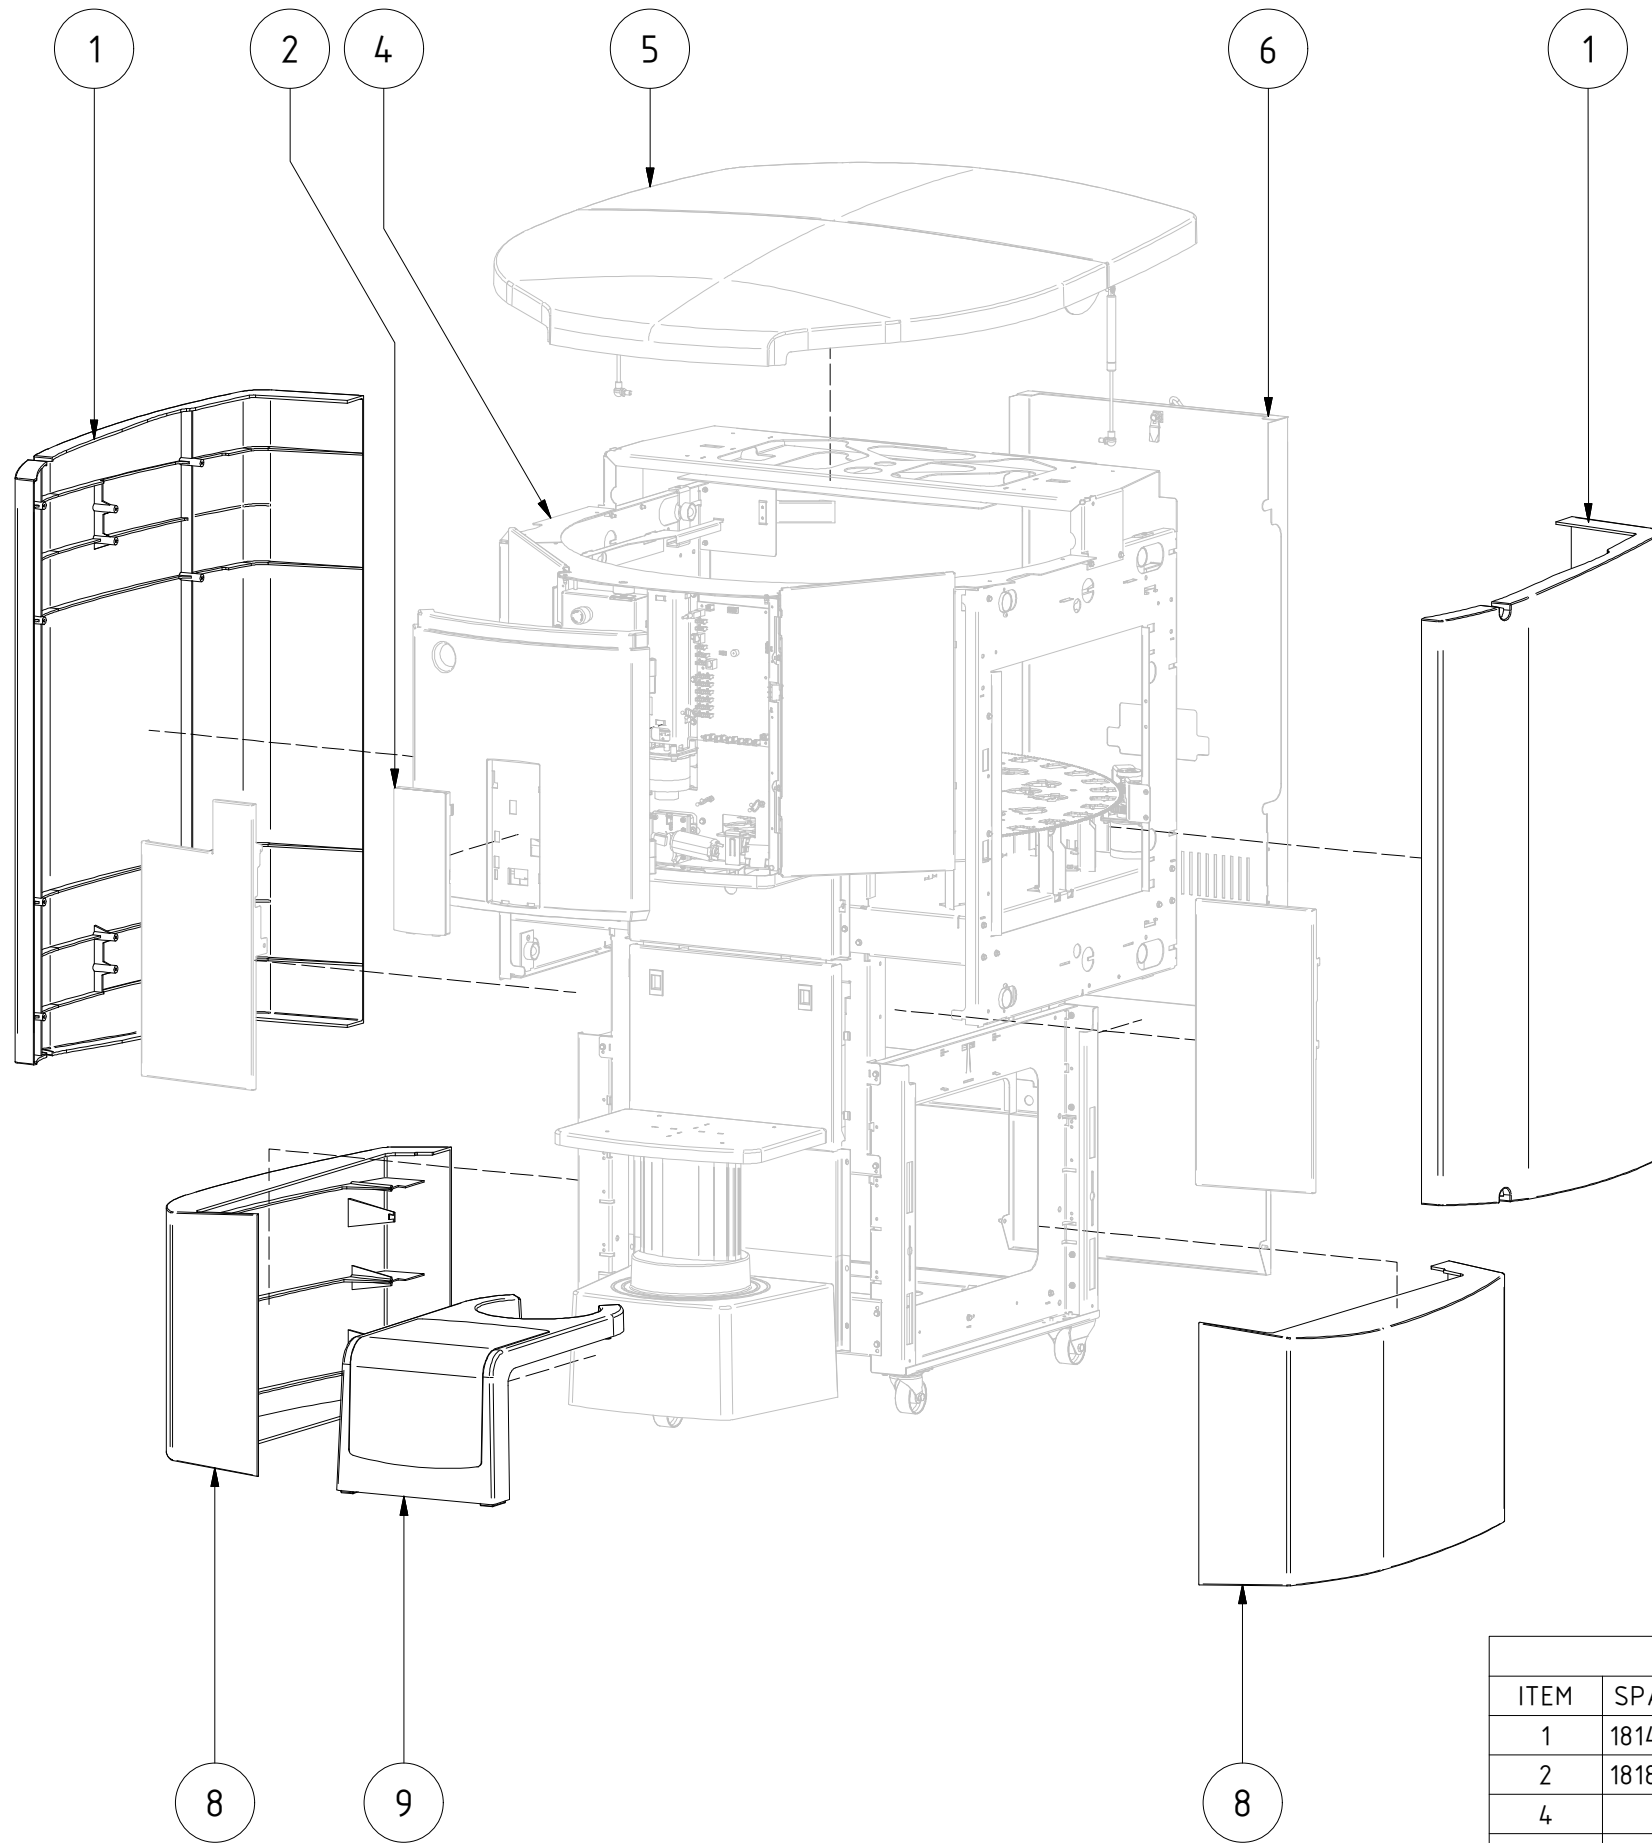

7300 Panels

PARTS LIST			
ITEM	SPARE PART NUMBER	DESCRIPTION	REMARKS
1	1814593-D-SP	Panel,side,top,HA650,RAL7016	
2	1818275-SP	Operator display complete	Page 7305
4		Top frame parts	Page 7301
5		Top panels	Page 7302
6		Back panel	Page 7304
8	1814594-SP	panel,bot.RL,HA650	
9	1864480-SP	Step,HA